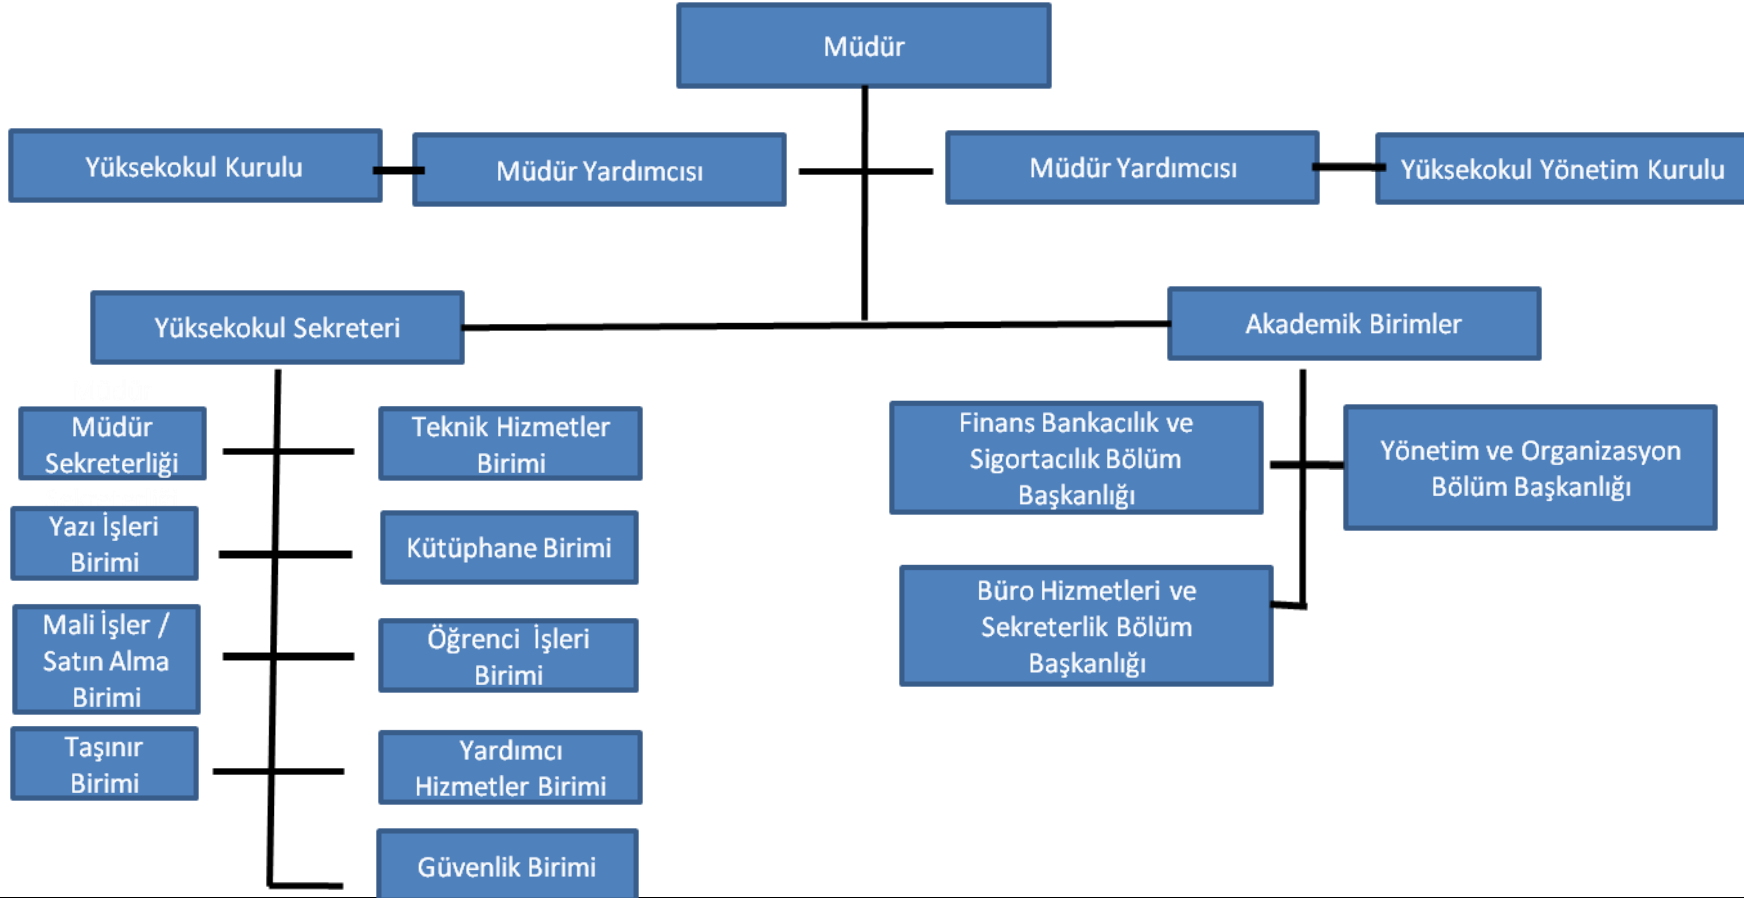

**AMASYA ÜNİVERSİTESİ**  
**GÜMÜŞHACIKÖY HASAN DUMAN MESLEK YÜKSEKOKULU**

Doküman Kodu	<b>KYT – ORŞ - 19</b>
Yürürlük Tarihi	<b>11.01.2020</b>
Revizyon Tarihi/No	<b>../00</b>
Sayfa No	<b>1/1</b>

Hazırlayan

Onaylayan

**AMASYA ÜNİVERSİTESİ**  
**GÜMÜŞHACIKÖY HASAN DUMAN MESLEK YÜKSEKOKULU**

Doküman Kodu	<b>KYT – ORŞ - 19</b>
Yürürlük Tarihi	<b>11.01.2020</b>
Revizyon Tarihi/No	<b>../00</b>
Sayfa No	<b>2/1</b>